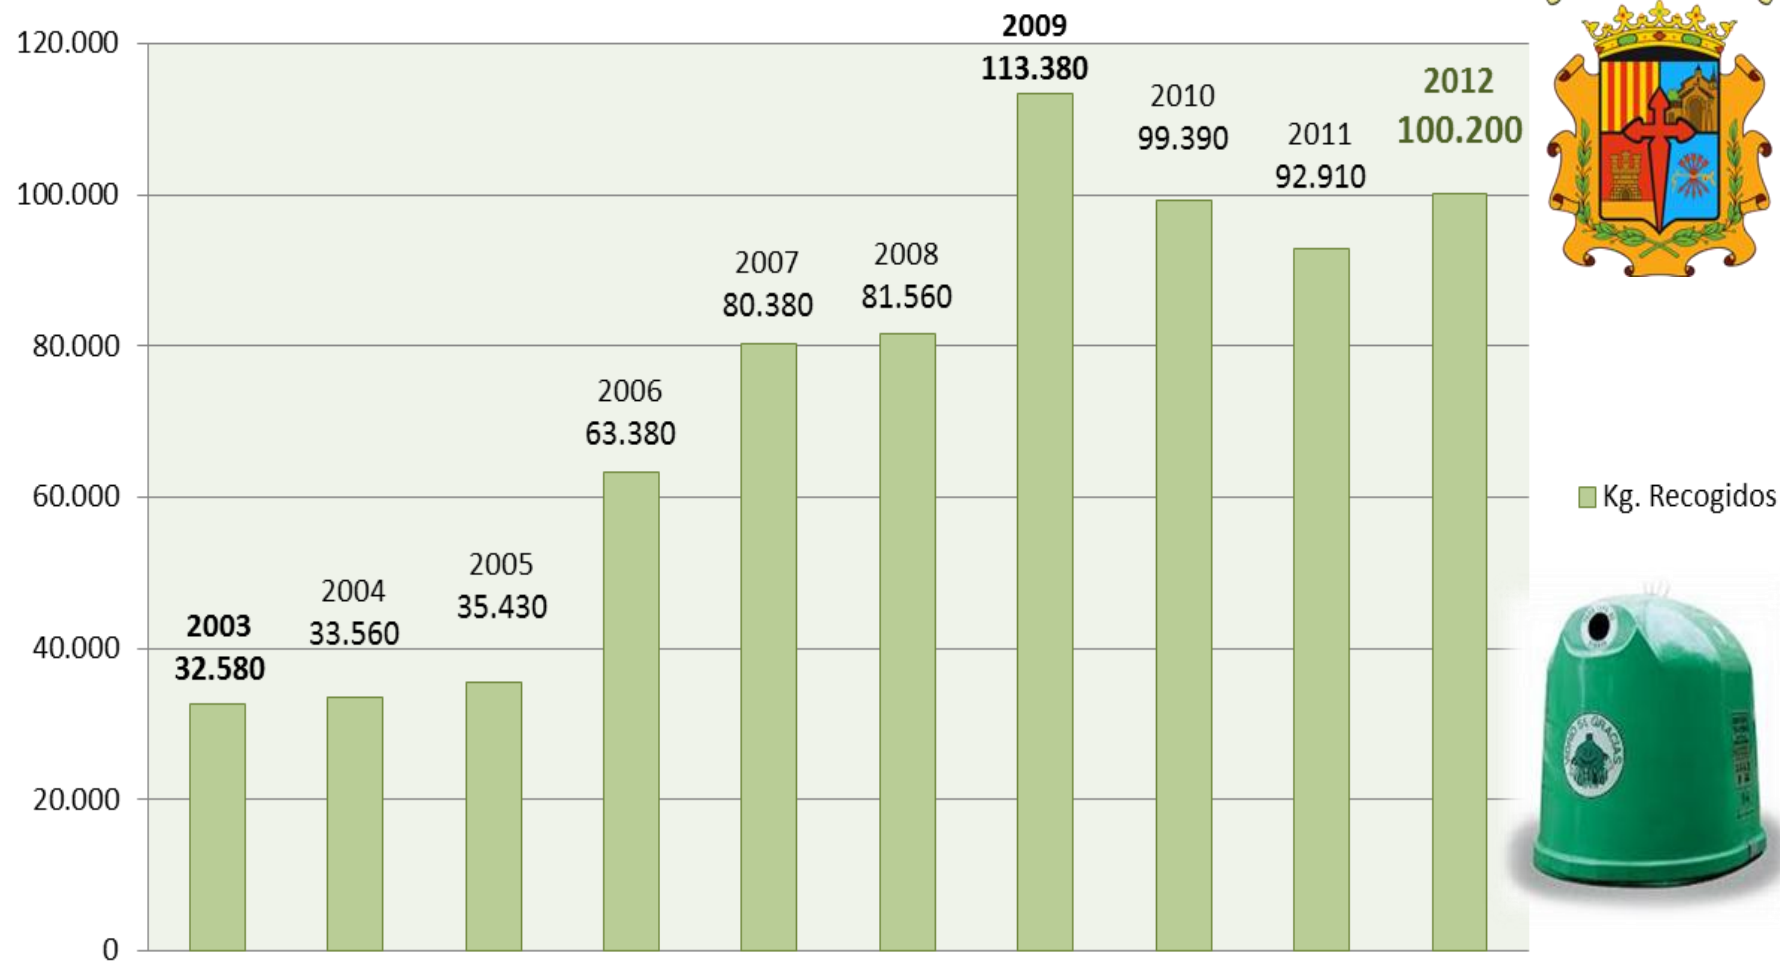

Kg. Recogidos de vidrio desde 2003-2012

Kg. de vidrio recogidos durante el pasado 2012

■ Kg. Recogidos