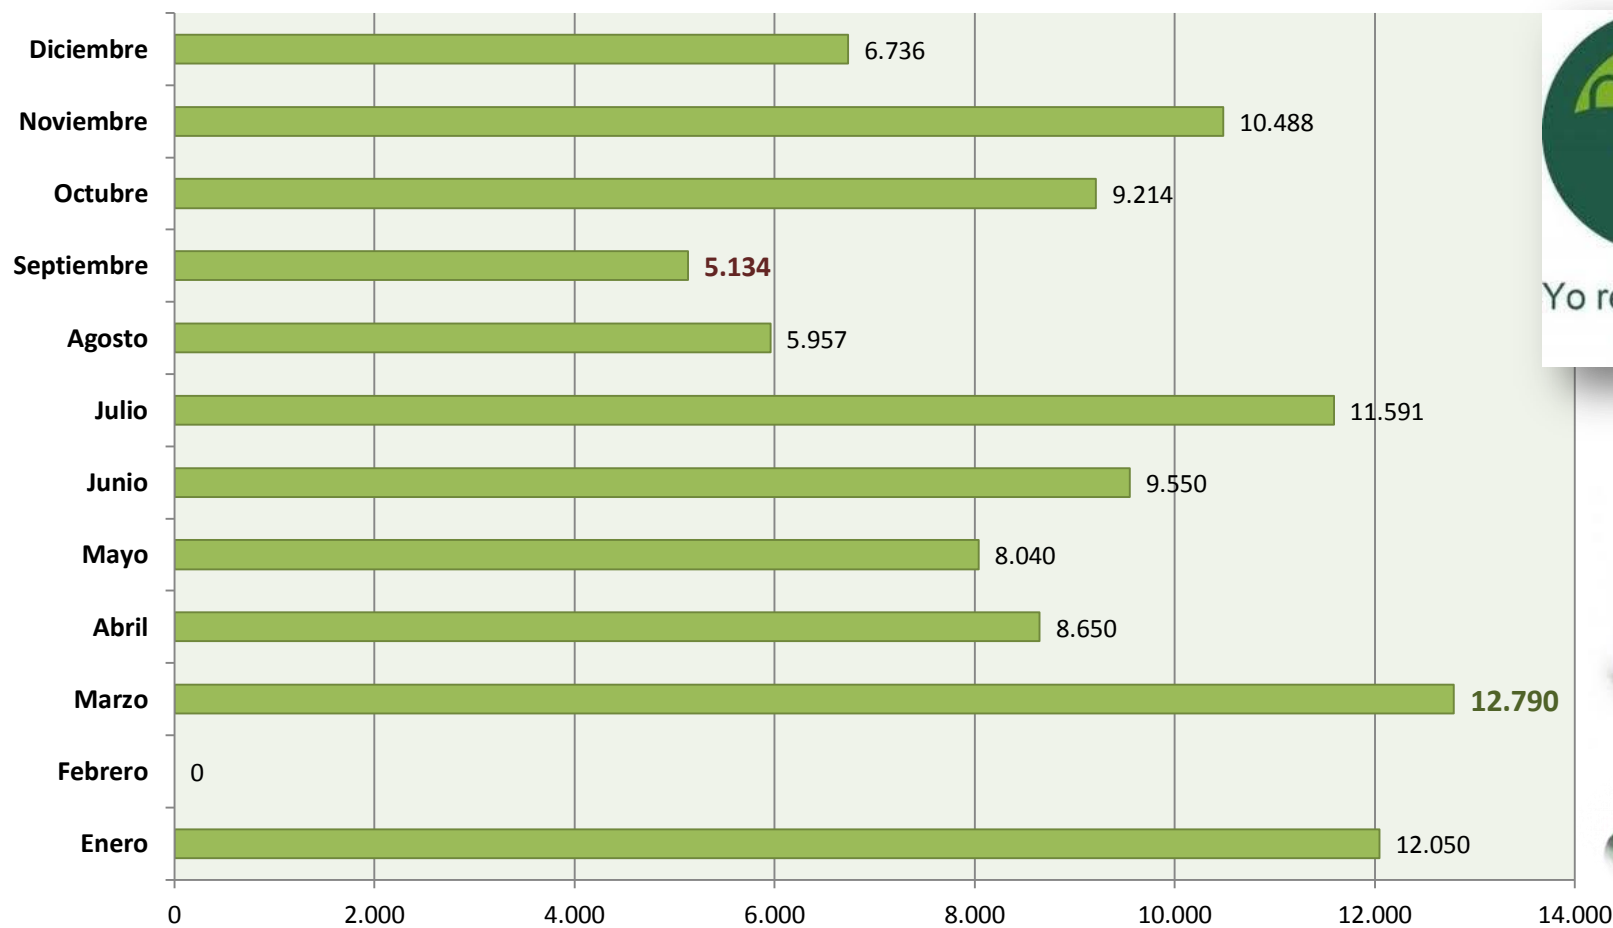

Kg. Recogidos de vidrio desde 2003-2012

Kg. de vidrio recogidos durante el pasado 2012

■ Kg. Recogidos